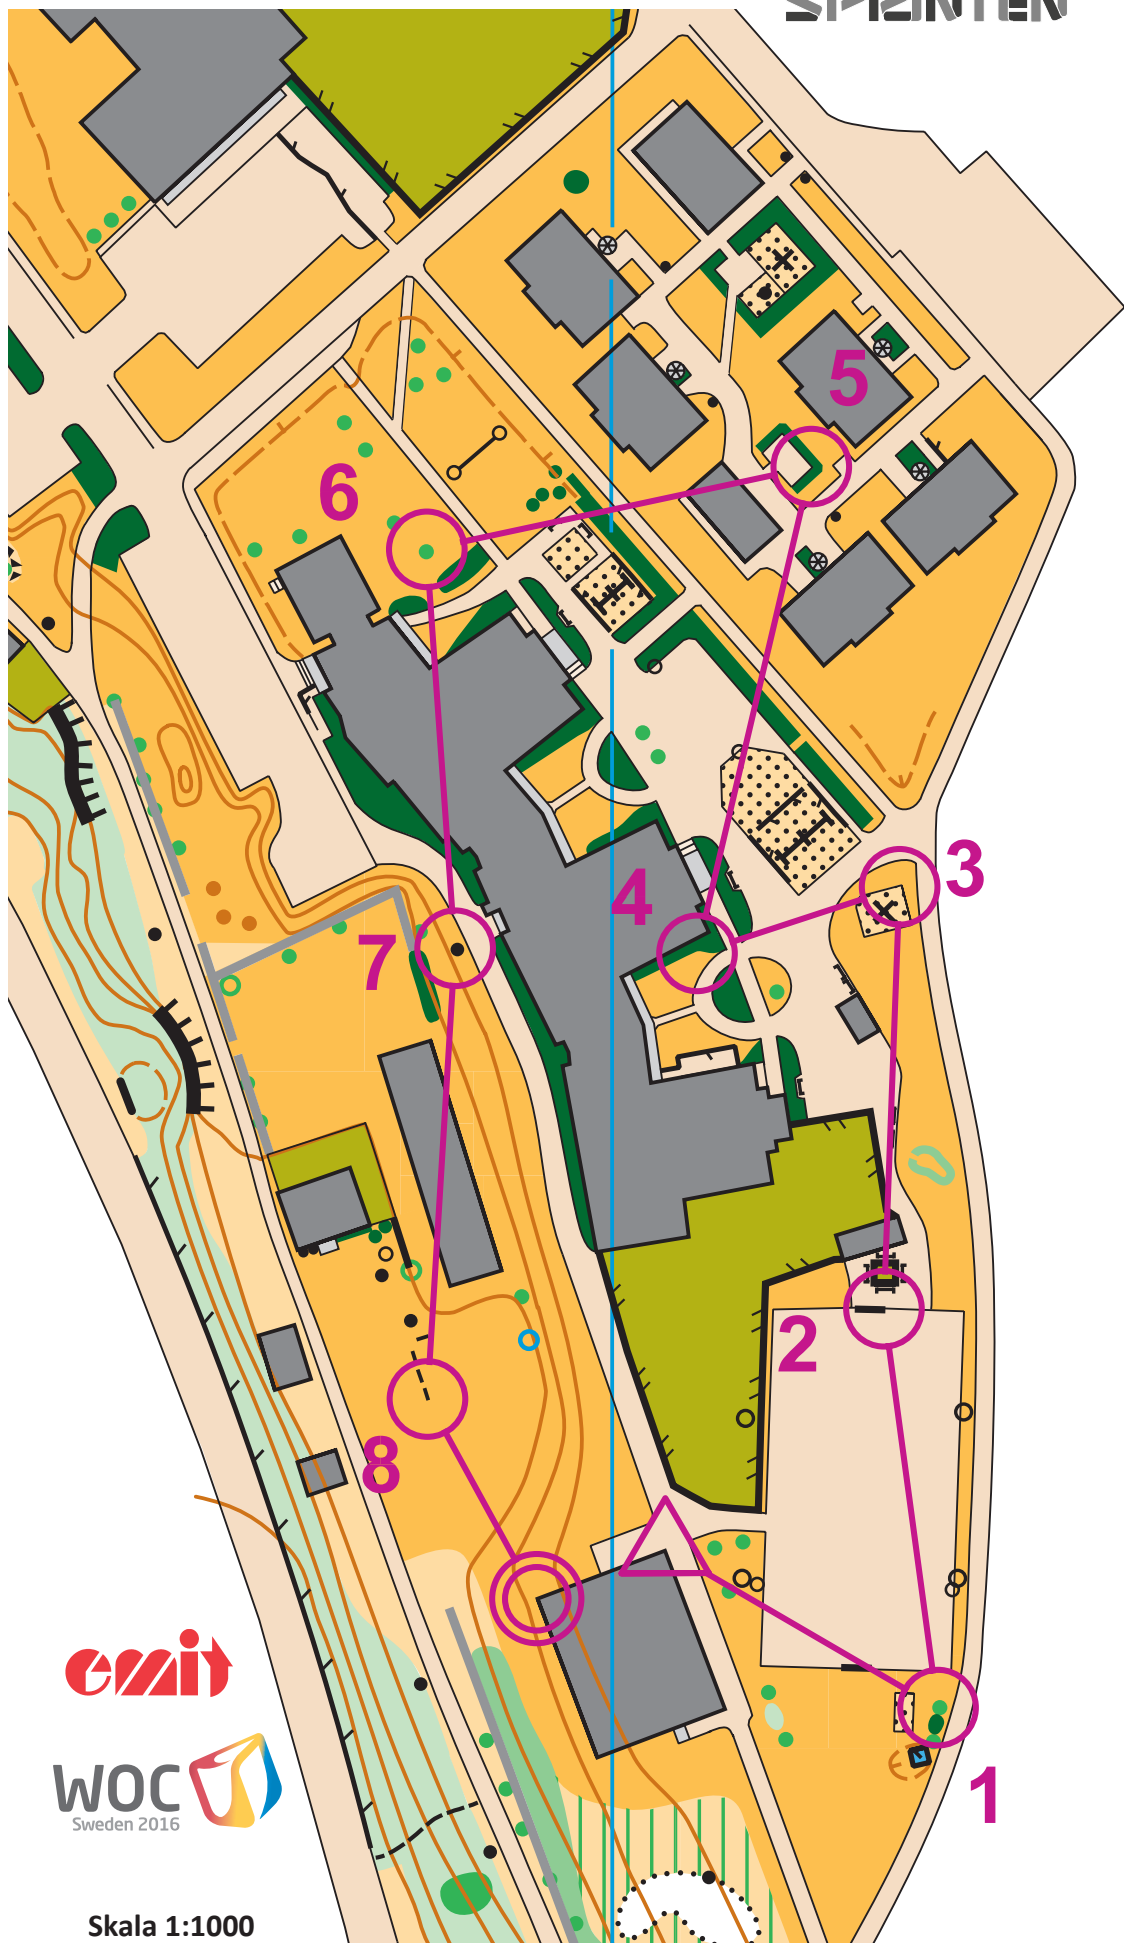

TOYOTA

GUINNESS WORLD RECORD

11 Maj 2016
på 2000 platser

Teckenförklaring

- Skog
- Hus, byggnad
- Skärmtak, berg i dagen
- Odlad mark, gräsmatta
- Halvöppen mark
- Sandyta
- Öppen mark i skog
- Hårt underlag, asfalt, grus
- Hårt underlag med sten
- Tät skog
- Tomt, rabatter, blommor
- Väg, parkväg
- Stor stig/liten stig
- Staket, opasserbar
- Staket/cykelställ, passerbar
- Mur, plank, opasserbar
- Bord/blomsterrabbatt
- Häck, hög rabatt
- Klätterställning, kanoner
- Dike
- Brant, opasserbar
- Fotbollsmål/parkbänk
- Träd; stort och litet
- Utmärkande träd/buske
- Trappa
- Större stolpe, lyktstolpe
- Flaggstång, liten stolpe
- Sten, betongklump/brunn
- Spiraltrappa/lekställning
- Höjdkurvor/lutningsstreck
- Liten höjd/stock, mur

OBS! Här får man inte springa!

Klubb: Kvillebyns Sportklubb
Kontakt: Magnus Danielson
E-mail:
 magnus.danielson@graniten.com
Kartan ritad av: Göran Andersson,
 goran.andersson.rf@gmail.com

Skala 1:1000

SWEDEMOUNT

SILVA