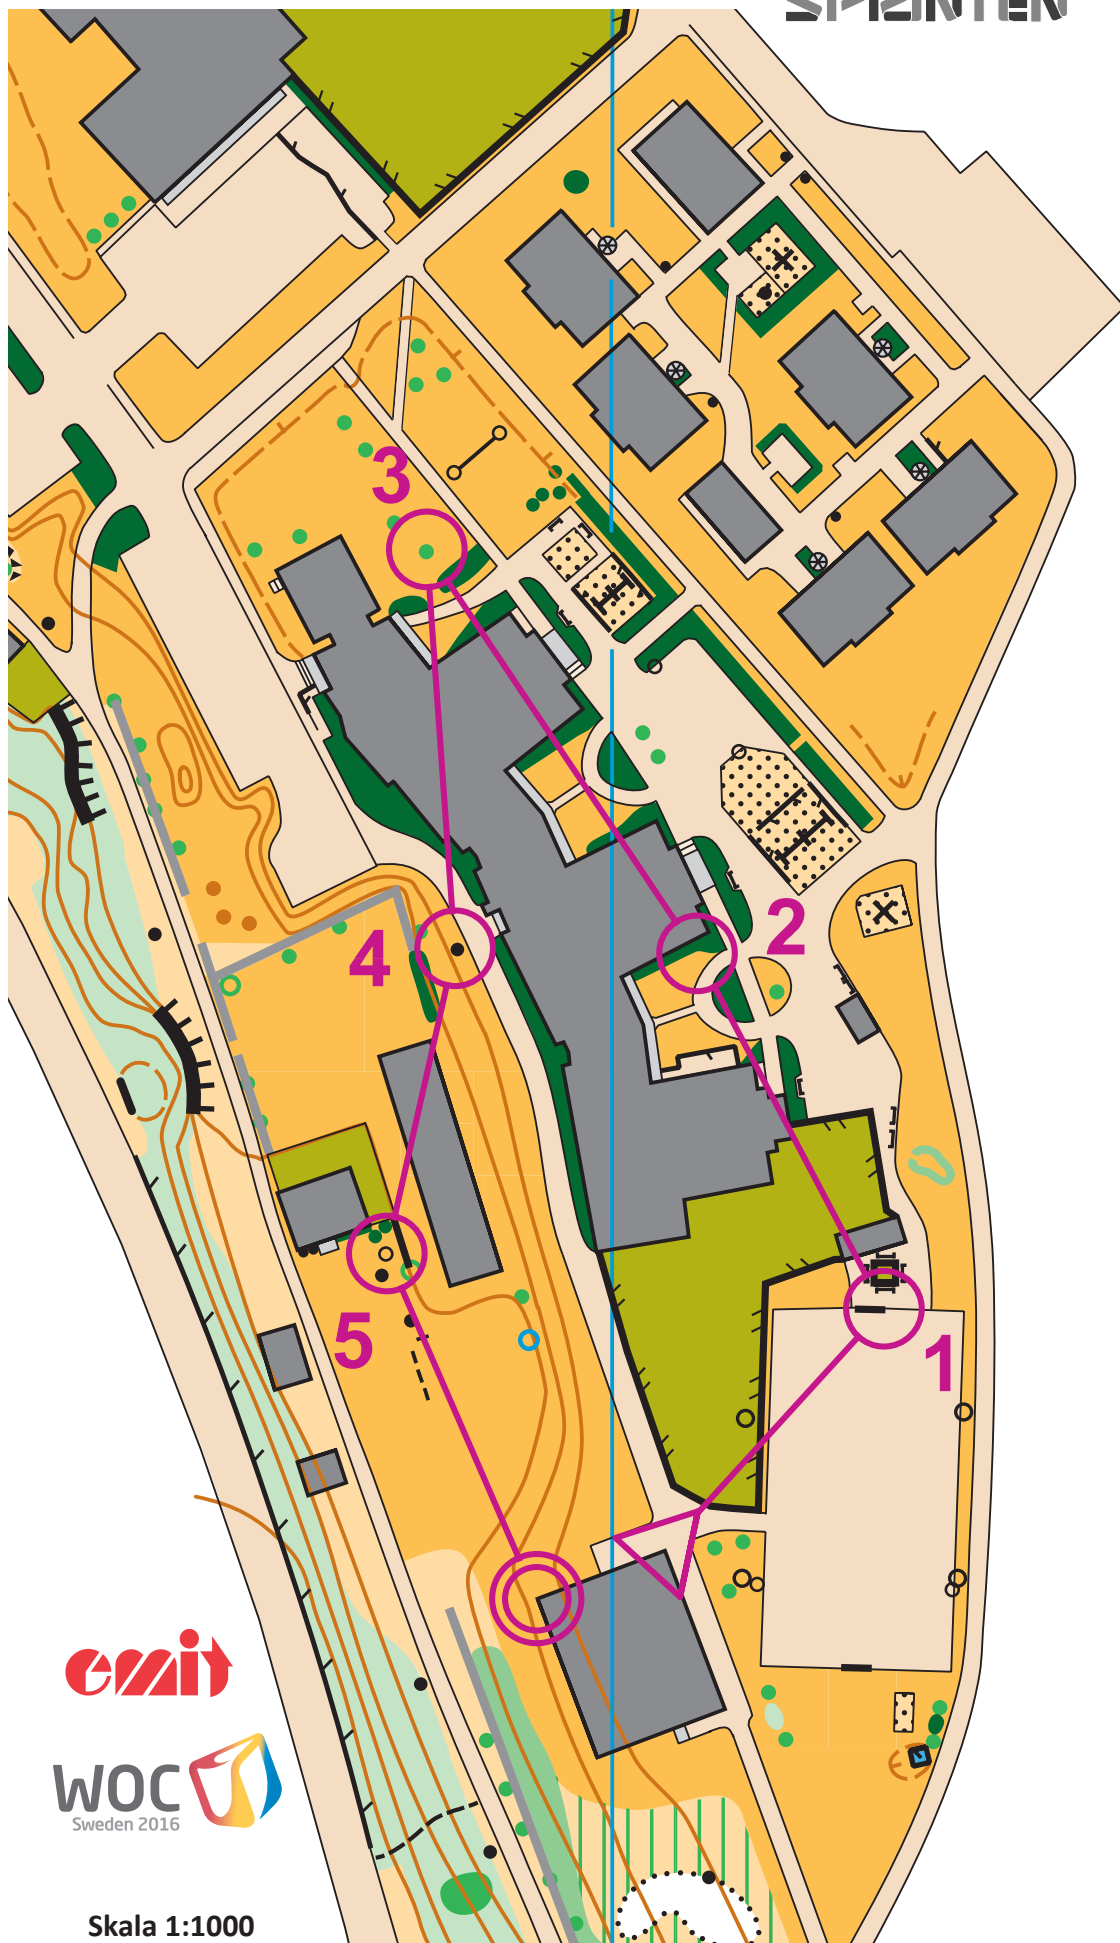

**TOYOTA**

**GUINNESS WORLD RECORD**

11 Maj 2016  
på 2000 platser

### Teckenförklaring

	Skog
	Hus, byggnad
	Skärmtak, berg i dagen
	Odlad mark, gräsmatta
	Halvöppen mark
	Sandyta
	Öppen mark i skog
	Hårt underlag, asfalt, grus
	Hårt underlag med sten
	Tät skog
	Tomt, rabatter, blommor
	Väg, parkväg
	Stor stig/liten stig
	Staket, opasserbar
	Staket/cykelställ, passerbar
	Mur, plank, opasserbar
	Bord/blomsterrabbatt
	Häck, hög rabatt
	Klätterställning, kanoner
	Dike
	Brant, opasserbar
	Fotbollsmål/parkbänk
	Träd; stort och litet
	Utmärkande träd/buske
	Trappa
	Större stolpe, lyktstolpe
	Flaggstång, liten stolpe
	Sten, betongklump/brunn
	Spiraltrappa/lekställning
	Höjdkurvor/lutningsstreck
	Liten höjd/stock, mur

Skala 1:1000

**SWEDEMOUNT**

**SILVA**